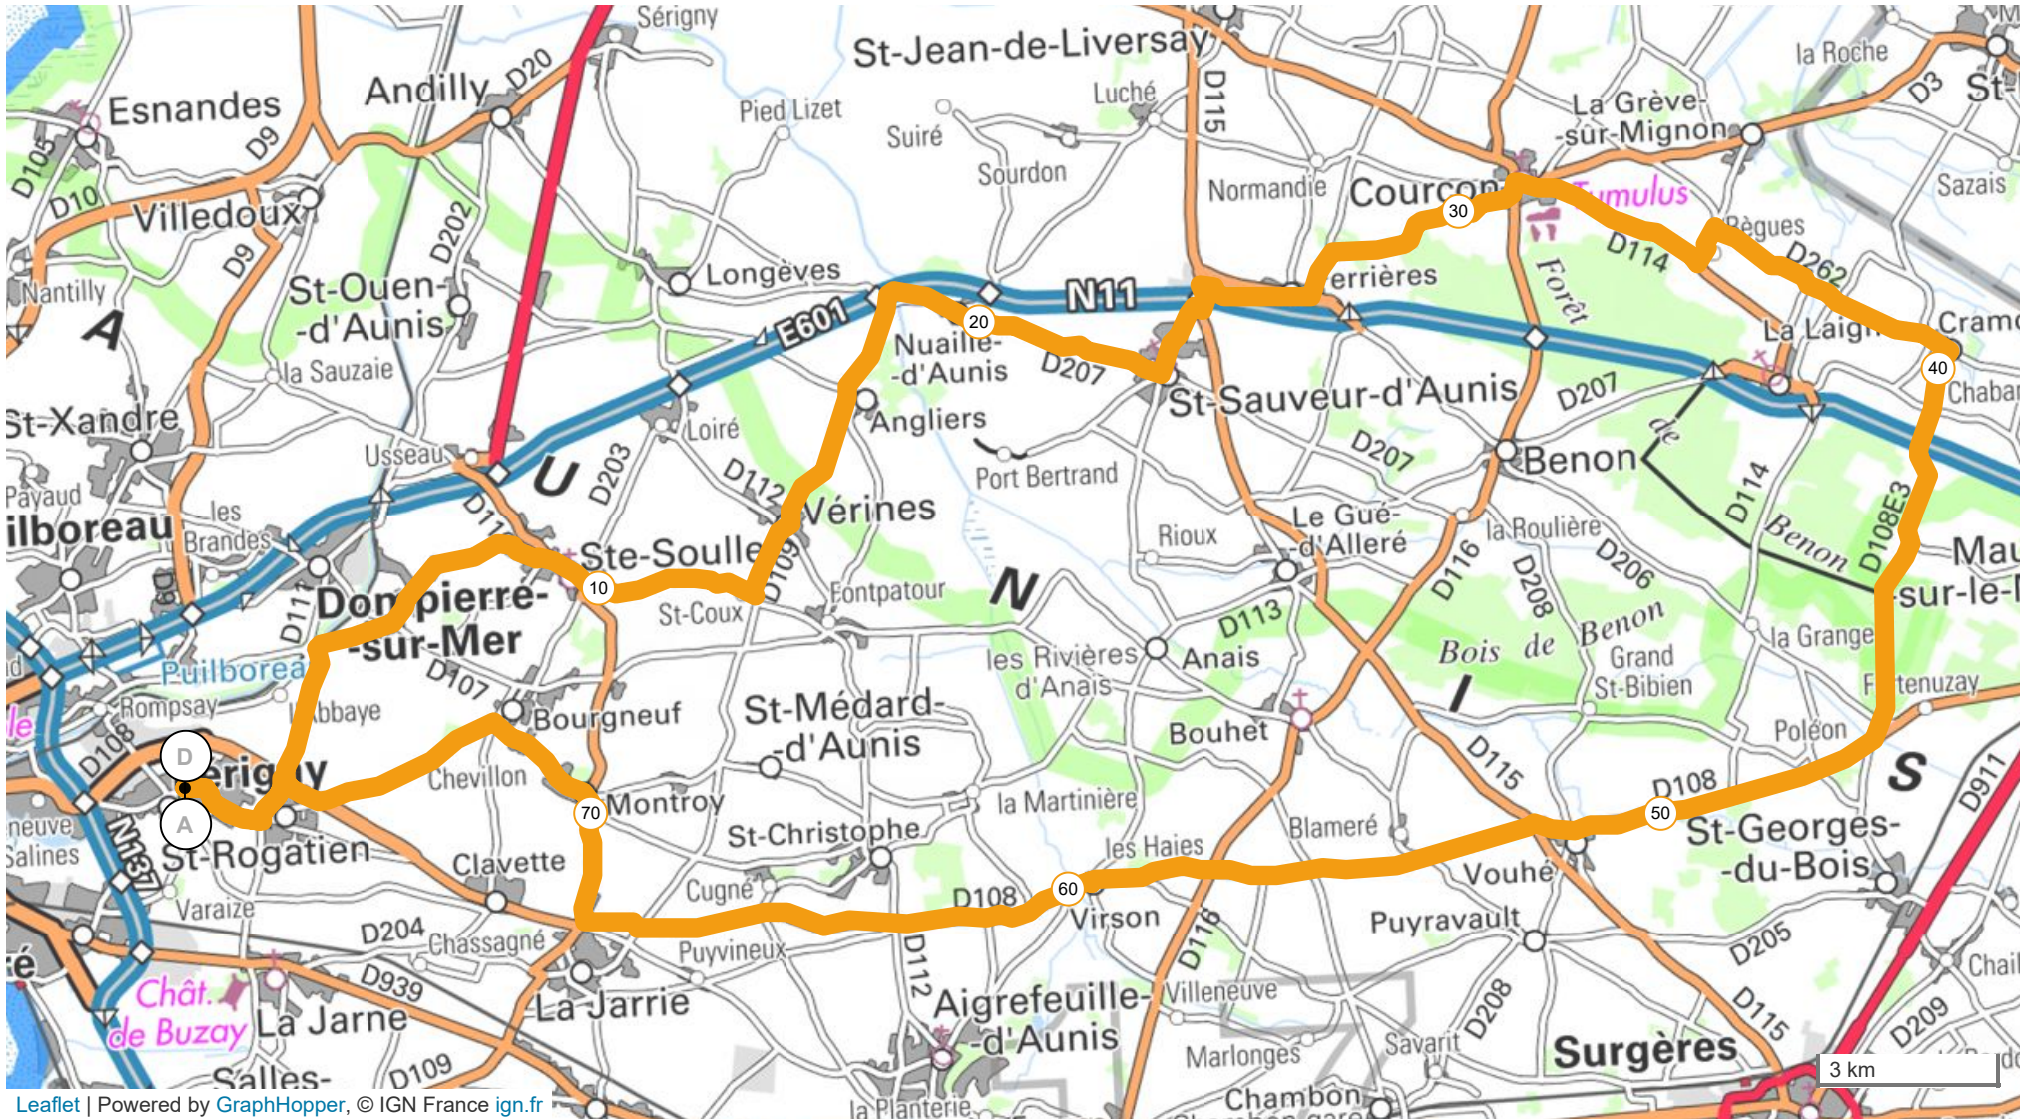

11664379 | Cyclisme - Route | Rocheloise 2020 - 80 kms

Périgny -> Périgny

↔ 78.667 km ⬆️ 385 m ⬇️ 385 m ⬆️ 3 m ⬆️ 59 m

Leaflet | Powered by GraphHopper, © IGN France ign.fr

Le droit de reproduction est strictement réservé à un usage personnel et privé. Lors de la pratique de votre activité, veuillez à respecter les propriétés et chemins privés et assurez-vous de la praticabilité du parcours.

© 2020 Openrunner